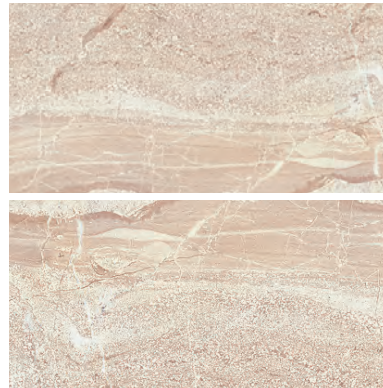

# DAINO REALE

Revestimiento Pasta Roja / Red Body Wall Tiles

DAINO REALE CREMA 25x50

DAINO REALE BEIGE 25x50

DAINO REALE NATURAL 25x50

Daino Reale Crema 25x50/9,8"x17,7"  
Pavimento/Floor – Pav. Gems Noce 20x120cm/7,9"x47,2"

REVESTIMIENTO PASTA ROJA / RED BODY WALL TILES