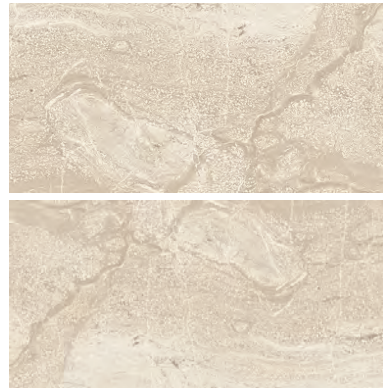

# DAINO REALE

Revestimiento Pasta Roja / Red Body Wall Tiles

DAINO REALE CREMA 25x50

DAINO REALE BEIGE 25x50

DAINO REALE NATURAL 25x50

Daino Reale Crema 25x50/9,8"x17,7"  
Pavimento/Floor – Pav. Gems Noce 20x120cm/7,9"x47,2"

REVESTIMIENTO PASTA ROJA / RED BODY WALL TILES